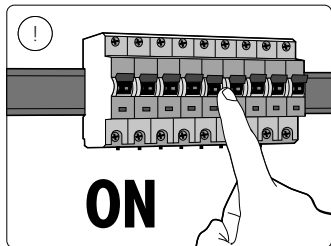

MAX. 60 W

1

2

11

Signify
I.B.R.S. / C.C.R.I. Numéro 10461
5600 VB Eindhoven,
the Netherlands
☎00800-74454775

© 2020 Signify Holding
All rights reserved

www.philips.com/lighting

4404 018 31503
Last update: 10/2020