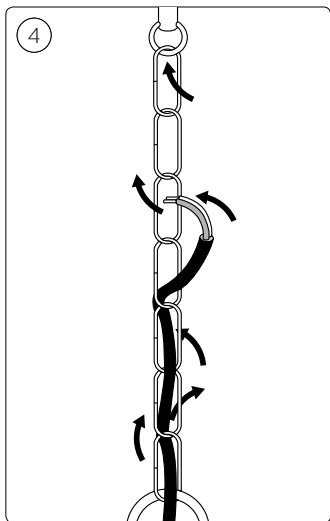

MAX. 60 W

1

2

11

Signify
I.B.R.S. / C.C.R.I. Numéro 10461
5600 VB Eindhoven,
the Netherlands
☎00800-74454775

© 2020 Signify Holding
All rights reserved

www.philips.com/lighting

4404 018 31503
Last update: 10/2020