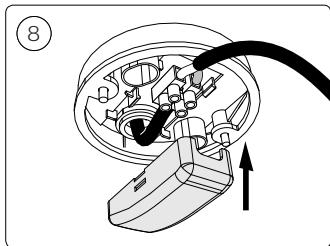

MAX. 60 W

1

2

11

Signify
I.B.R.S. / C.C.R.I. Numéro 10461
5600 VB Eindhoven,
the Netherlands
☎00800-74454775

© 2020 Signify Holding
All rights reserved

www.philips.com/lighting

4404 018 31503
Last update: 10/2020