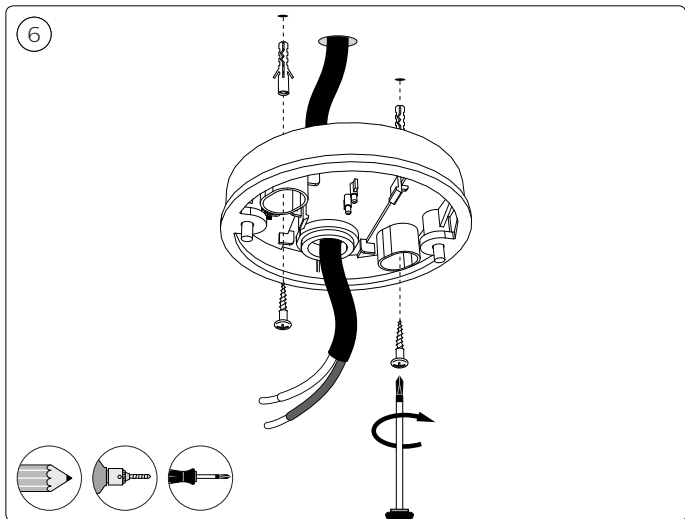

MAX. 60 W

1

2

11

Signify
I.B.R.S. / C.C.R.I. Numéro 10461
5600 VB Eindhoven,
the Netherlands
☎00800-74454775

© 2020 Signify Holding
All rights reserved

www.philips.com/lighting

4404 018 31503
Last update: 10/2020