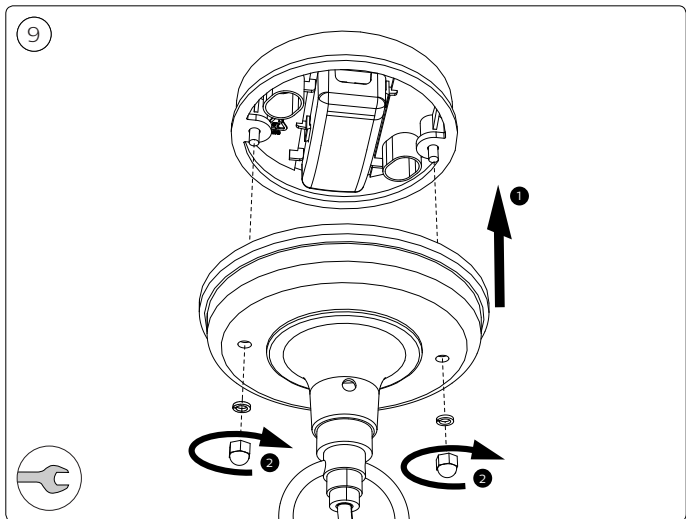

MAX. 60 W

1

2

11

Signify
I.B.R.S. / C.C.R.I. Numéro 10461
5600 VB Eindhoven,
the Netherlands
☎00800-74454775

© 2020 Signify Holding
All rights reserved

www.philips.com/lighting

4404 018 31503
Last update: 10/2020