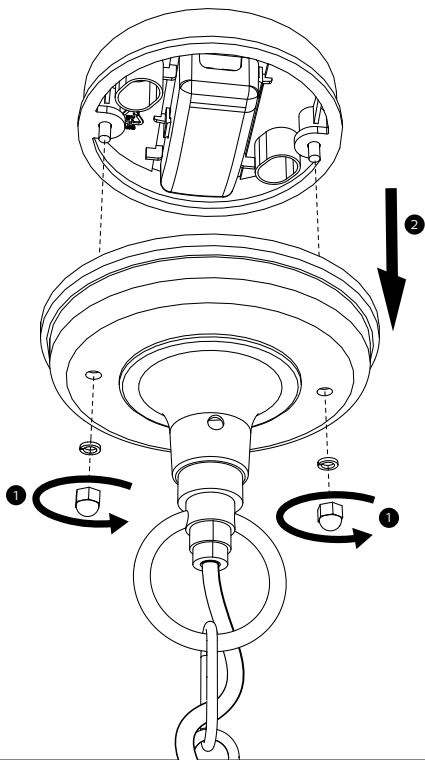

MAX. 60 W

1

2

11

Signify
I.B.R.S. / C.C.R.I. Numéro 10461
5600 VB Eindhoven,
the Netherlands
☎00800-74454775

© 2020 Signify Holding
All rights reserved

www.philips.com/lighting

4404 018 31503
Last update: 10/2020