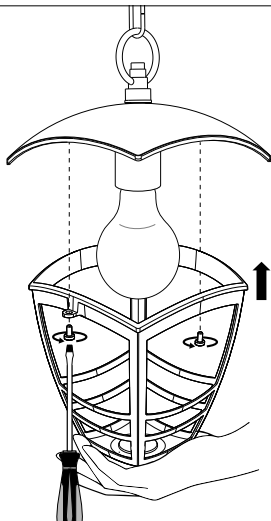

MAX. 60 W

1

2

11

Signify
I.B.R.S. / C.C.R.I. Numéro 10461
5600 VB Eindhoven,
the Netherlands
☎00800-74454775

© 2020 Signify Holding
All rights reserved

www.philips.com/lighting

4404 018 31503
Last update: 10/2020